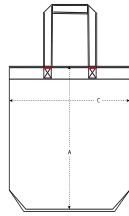

SIZES		OS
A	Height	39
C	Width	37
D	Strap Length	65

PACKING

SIZES		OS
	PCS/BAG	5
	PCS/BOX	100