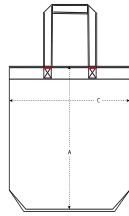

Combo options

RE-Tote Bag

Shell : Canvas , 80% recycelter Baumwolle , 20% recyceltes Polyester ,
Vorgewaschen , 300 GSM

WHITES

COLORS

ESSENTIAL
HEATHERS

Printing Specifications

Eignet sich für alle Drucktechniken. Mehr Informationen finden Sie auf unserer Website.

Certifications & memberships

Wash Instructions

Mit ähnlichen Farben waschen, Aufdruck nicht bügeln, auf links waschen und bügeln.

SIZES		OS
A	Height	39
C	Width	37
D	Strap Length	65

PACKING

SIZES		OS
	PCS/BAG	5
	PCS/BOX	100