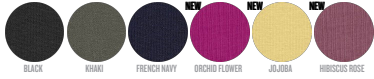

WHITES

COLORS

ESSENTIAL

HEATHERS

UNISEX BEANIE

STAU771 - FISHERMAN BEANIE

Fisherman-Beanie

1x1 Fisherman rib
 95% gekämmte ringgesponnene Bio-Baumwolle, 5% Elasthan
 Nicht anwendbar
 0 GSM