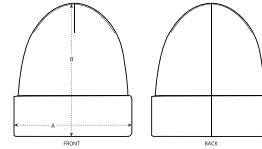

WHITES

COLORS

ESSENTIAL

HEATHERS

UNISEX BEANIE
STAU772- RIB BEANIE

Strick-Beanie

1x1 Full needle rib
20% recyceltes Polyester, 80% gekämmte ringgesponnene Bio-Baumwolle
Nicht anwendbar
0 GSM

- Vier formende Nähte oben
- Umschlag
- Doppellagig

SIZES		OS
A	Width	22
B	Length	28.5

Printing Specifications

Informationen zu geeigneten Drucktechniken sind dem Druckleitfaden zu entnehmen.

Certifications & memberships

Wash Instructions

Mit ähnlichen Farben waschen, Aufdruck nicht bügeln, auf links waschen und bügeln.