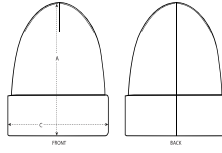

STAU772-RIB BEANIE

Strick-Beanie

Nicht anwendbar

- Vier formende Nähte oben
- Umschlag
- Doppellagig

Combo options

Fisherman Beanie

Shell : 1x1 Full needle rib , 20% recyceltes Polyester , 80% gekämmte ringgesponnene Bio-Baumwolle , Vorgewaschen

Printing Specifications

Informationen zu geeigneten Drucktechniken sind dem Druckleitfaden zu entnehmen.

Certifications & memberships

Wash Instructions

Mit ähnlichen Farben waschen, Aufdruck nicht bügeln, auf links waschen und bügeln.

SIZES		OS
A	Height	28.5
C	Width	22