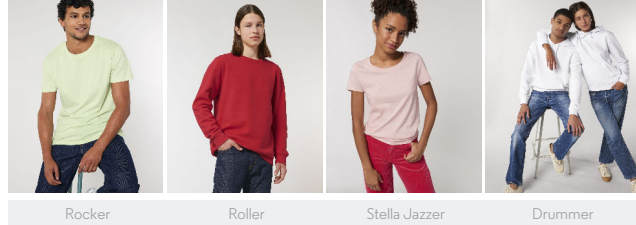

UNISEX TASCHEN

STAU773 - LIGHT TOTE BAG

Light Woven Tote Bag

Nicht anwendbar

- Die oberen Kanten sind für ein robustes und hochwertiges Finish gefaltet
- Lange Henkel mit verstärktem Kreuzstich

Combo options

WHITES

COLORS

Shell : Plain Weave , 100% gekämmte ringgesponnene Bio-Baumwolle , Vorgewaschen , 160 GSM

Printing Specifications

Informationen zu geeigneten Drucktechniken sind dem Druckleitfaden zu entnehmen.