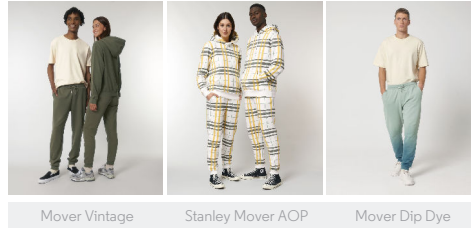

UNISEX HOSEN  
**STBM569 - MOVER**

**Unisex Jogginghose**

Normale Passform

- 1x1 Rippstrick am Abgesetzter
- Runde gleichfarbige Kordel, Kordelenden aus Metall, Metallösen
- Bundinnenseite und Taschenböden aus Jersey
- Paspelierte Gesäßtasche
- 1x1 Rippstrick am Beinsaum
- Doppelabsteppung an Hosenbund, Hosentaschen und Hosenende

Combo options

WHITES

COLORS

ESSENTIAL  
 HEATHERS

Shell : Aufgerautes Sweatshirt , 85% gekämmte ringgesponnene Bio-Baumwolle , 15% recyceltes Polyester , Vorgewaschen , Weicher Griff , 300 GSM

Printing Specifications