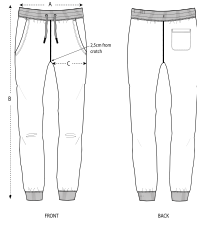

Combo options

WHITES

COLORS

ESSENTIAL  
 HEATHERS

Shell : Aufgerautes Sweatshirt , 85% gekämmte ringgesponnene Bio-Baumwolle , 15% recyceltes Polyester , Vorgewaschen , Weicher Griff , 300 GSM

Printing Specifications

SIZES		XXS	XS	S	M	L	XL	XXL	3XL
A	Waist	33.5	34	37	40	43	46	49	50
B	Leg Length	98	100	102	104	106	108	110	110
C	Thigh	28	28	29.2	30	31	32.5	34	35

## PACKING

SIZES		XXS	XS	S	M	L	XL	XXL	3XL
	PCS/BAG	5	5	5	5	5	5	5	5
	PCS/BOX	10	20	20	20	20	20	20	10