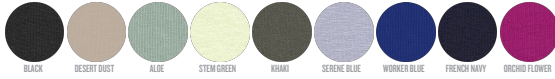

UNISEX HOSEN  
**STBM569 - MOVER**

**Unisex Jogginghose**

Normale Passform

- 1x1 Rippstrick am Abgesetzter
- Runde gleichfarbige Kordel, Kordelenden aus Metall, Metallösen
- Bundinnenseite und Taschenböden aus Jersey
- Paspelierte Gesäßtasche
- 1x1 Rippstrick am Beinsaum
- Doppelabsteppung an Hosenbund, Hosentaschen und Hosenende

Combo options

WHITES

COLORS

ESSENTIAL  
 HEATHERS

Shell : Aufgerautes Sweatshirt , 85% gekämmte ringgesponnene Bio-Baumwolle , 15% recyceltes Polyester , Vorgewaschen , Weicher Griff , 300 GSM

Printing Specifications