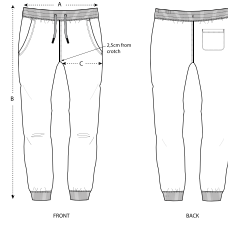

Combo options

Creator Splatter

Changer Splatter

Triber Splatter

Shell : Terry , 100% gekämmte ringgesponnene Bio-Baumwolle , Am Stück vorgewaschen , Am Stück gefärbt , 300 GSM

Printing Specifications

Informationen zu geeigneten Drucktechniken sind dem Druckleitfaden zu entnehmen.

Certifications & memberships

Wash Instructions

Separat waschen und trocknen, Farbe kann abfärben, Aufdruck nicht bügeln, auf links waschen und bügeln.

Dies ist ein stückgefärbtes Produkt. Jeder Artikel kann im Aussehen variieren. Der verwaschene Effekt verstärkt sich mit der Zeit. Farbe kann durch Reibung auf hellere Materialien abfärben. Feinwaschmittel ohne Bleichmittel verwenden.

SIZES		XXS	XS	S	M	L	XL	XXL	3XL
A	Waist	33.5	34	37	40	43	46	49	50
B	Leg Length	98	100	102	104	106	108	110	110
C	Thigh	28	28	29.5	30	31	32.5	34	35

PACKING

SIZES		XXS	XS	S	M	L	XL	XXL	3XL
PCS/BAG		5	5	5	5	5	5	5	5
PCS/BOX		10	20	20	20	20	20	20	10