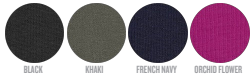

COLORS

ESSENTIAL HEATHERS

DAMEN SWEATSHIRTKLEID

STDWIGI - STELLA KICKER

Oversized Damen-Kleid mit Rundhalsausschnitt

Oversized

- Eingesetzte Ärmel (Set in)
- 1x1-Rippstrick an Halsausschnitt, Ärmelenden und am unteren Saum
- Nackenband mit Fischgrätmuster
- Abgesetzter Halbmond im Nacken
- Einfache Absteppung an Ärmelenden und am unteren Saum

Combo options

Stella Kicker Tie and Dye

Shell : Terry , 85% gekämmte ringgesponnene Bio-Baumwolle , 15% recyceltes Polyester , Vorgewaschen , Weicher Griff , 300 GSM

Printing Specifications

Informationen zu geeigneten Drucktechniken sind dem Druckleitfaden zu entnehmen.