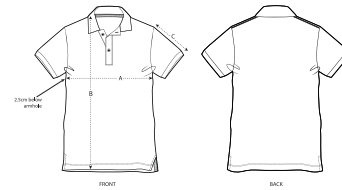

UNISEX POLOSHIRTS
STPU331 - PREPSTER

Unisex-Poloshirt

Piqué
100% gekämmte ringgesponnene Bio-Baumwolle
Normale Passform
230 GSM

- Eingesetzte Ärmel (Set in)
- Strickbündchen an Halsausschnitt und Ärmelenden
- Nackenband aus schwerem Single-Jersey
- Knopfleiste mit 2 gleichfarbigen Knöpfen
- Seitenschlitze mit Paspel aus schwerem Single-Jersey
- Einfache Absteppung an den Schulternähten
- Schmale Doppelabsteppung am unteren Saum

WHITES

COLORS

ESSENTIAL HEATHERS

SIZES	XXS	XS	S	M	L	XL	XXL	XXXL	XXXXL	XXXXXL
A Half Chest	45	47.5	50.5	53.5	56.5	59.5	62.5	65.5	73.5	78.5
B Body Length	63.5	65.5	68.5	71.5	73.5	75.5	77.5	80.5	81.5	83.5
C Sleeve Length	21	21.5	22.5	23.5	24.5	24.5	25.5	26.5	26.5	27