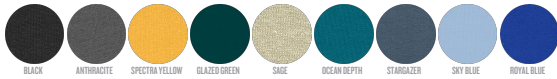

UNISEX POLOSHIRTS
STPU331 - PREPSTER

Unisex-Poloshirt

Piqué
100% gekämmte ringgesponnene Bio-Baumwolle
Normale Passform
230 GSM

- Eingesetzte Ärmel (Set in)
- Strickbündchen an Halsausschnitt und Ärmelenden
- Nackenband aus schwerem Single-Jersey
- Knopfleiste mit 2 gleichfarbigen Knöpfen
- Seitenschlitze mit Paspel aus schwerem Single-Jersey
- Einfache Absteppung an den Schulternähten
- Schmale Doppelabsteppung am unteren Saum

WHITES

COLORS

ESSENTIAL HEATHERS

SIZES	XXS	XS	S	M	L	XL	XXL	XXXL	XXXXL	XXXXXL
A Half Chest	45	47.5	50.5	53.5	56.5	59.5	62.5	65.5	73.5	78.5
B Body Length	63.5	65.5	68.5	71.5	73.5	75.5	77.5	80.5	81.5	83.5
C Sleeve Length	21	21.5	22.5	23.5	24.5	24.5	25.5	26.5	26.5	27