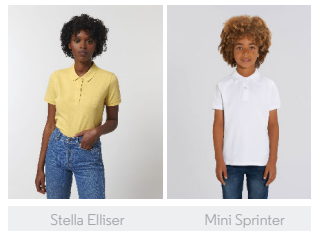

Combo options

Printing Specifications

Informationen zu geeigneten Drucktechniken sind dem Druckleitfaden zu entnehmen.

Certifications & memberships

Wash Instructions

Mit ähnlichen Farben waschen, Aufdruck nicht bügeln, auf links waschen und bügeln.