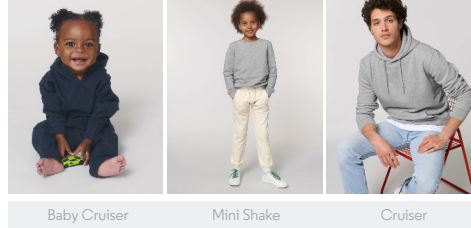

KINDER HOODIE-SWEATSHIRTS  
**STSK911 - MINI CRUISER**

**Iconic Kinder Hoodie**

Normale Passform

- Eingesetzte Ärmel
- Kapuze mit Jerseyfutter
- Nackenband aus Jersey
- Abgesetzter Halbmond im Nacken
- Einfache Absteppung am Halsausschnitt
- 1x1 Rippstrick an Ärmelenden und unterem Saum
- Doppelabsteppung an Ärmelansätzen, Ärmelenden und unterem Saum
- Kängurutasche mit breiter Doppelabsteppung

Combo options

WHITES

COLORS

ESSENTIAL  
HEATHERS

Shell : Aufgerautes Sweatshirt , 85% gekämmte ringgesponnene Bio-Baumwolle , 15% recyceltes Polyester , Vorgewaschen , Weicher Griff , 300 GSM

Printing Specifications