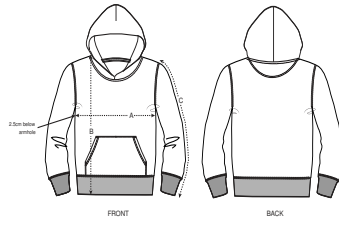

KINDER HOODIE-SWEATSHIRTS  
**STSK911 - MINI CRUISER**

**Iconic Kinder Hoodie**

Normale Passform

- Eingesetzte Ärmel
- Kapuze mit Jerseyfutter
- Nackenband aus Jersey
- Abgesetzter Halbmond im Nacken
- Einfache Absteppung am Halsausschnitt
- 1x1 Rippstrick an Ärmelenden und unterem Saum
- Doppelabsteppung an Ärmelansätzen, Ärmelenden und unterem Saum
- Kängurutasche mit breiter Doppelabsteppung

Combo options

WHITES

COLORS

ESSENTIAL  
HEATHERS

Shell : Aufgerautes Sweatshirt , 85% gekämmte ringgesponnene Bio-Baumwolle , 15% recyceltes Polyester , Vorgewaschen , Weicher Griff , 300 GSM

Printing Specifications

Eignet sich für alle Drucktechniken. Mehr Informationen finden Sie auf unserer Website.

Certifications & memberships

Wash Instructions

Mit ähnlichen Farben waschen, Aufdruck nicht bügeln, auf links waschen und bügeln.

SIZES	3-4	5-6/110-116CM	7-8/122-128CM	9-11/134-146CM	12-14
A Half Chest	35	37	39	43	46
B Body Length	42	46	51.5	57.5	62.5
C Sleeve Length	36.5	42	48	54	59