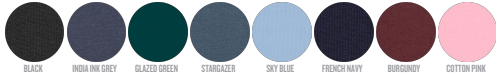

UNISEX DURCHGEHENDE SWEATSHIRTS
STSM566 - STANLEY CULTIVATOR

WHITES

COLORS

ESSENTIAL HEATHERS

SPECIAL HEATHERS

Unisex-Hoodie mit Reißverschluss

Normale Passform

- Eingesetzte Ärmel
- Kapuze mit abgesetztem Futter
- Runde gleichfarbige Kordel, Kordelenden aus Metall
- Nackenband und Reißverschlussinnenseite mit Fischgrätmuster
- Ösen und Reißverschluss aus Metall
- Abgesetzter Halbmond im Nacken
- Einfache Absteppung am Halsausschnitt
- 1x1 Rippstrick an Ärmelenden und unterem Saum
- Doppelabsteppung an Ärmelansätzen, Ärmelenden und unterem Saum
- Kängurutasche mit breiter Doppelabsteppung

Combo options

Shell : Aufgerautes Sweatshirt , 85% gekämmte ringgesponnene Bio-Baumwolle , 15% recyceltes Polyester , Vorgewaschen , Weicher Griff , 350 GSM

Printing Specifications

Eignet sich für alle Drucktechniken. Mehr Informationen finden Sie auf unserer Website.