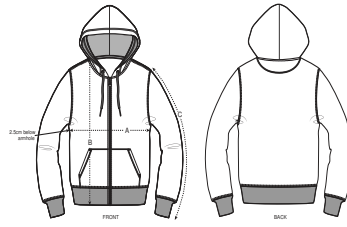

UNISEX ZIP-THRU SWEATSHIRTS
STS820 - CONNECTOR

Essential Unisex Hoodie mit Reißverschluss

Normale Passform

- Eingesetzte Ärmel
- Kapuze mit Jerseyfutter
- Runde gleichfarbige Kordel, Kordelenden aus Metall
- Nackenband und innenliegender Reißverschluss mit Fischgrätmuster
- Ösen und Reißverschluss aus Metall
- Beschichteter Reißverschluss mittig auf der Vorderseite
- Abgesetzter Halbmond im Nacken
- 1x1 Rippstrick an Ärmelenden und unterem Saum
- Flatlock-Absteppung auf allen Nähten
- Kängurutasche mit Flatlock-Absteppung

Shell : Terry , 85% gekämmte ringgesponnene Bio-Baumwolle , 15% recyceltes Polyester , Vorgewaschen , Weicher Griff , 300 GSM

WHITES

COLORS

ESSENTIAL

HEATHERS

Printing Specifications

Eignet sich für alle Drucktechniken. Mehr Informationen finden Sie auf unserer Website.

Certifications & memberships

Wash Instructions

Mit ähnlichen Farben waschen, Aufdruck nicht bügeln, auf links waschen und bügeln.

SIZES		XXS	XS	S	M	L	XL	XXL	3XL	4XL
A	Half Chest	46.5	49	51.5	54	57	60	63	66	71
B	Body Length	63	65	68	72	74	76	78	80	82
C	Sleeve Length	60.5	61.5	64	65.5	67	68.5	70	70	70