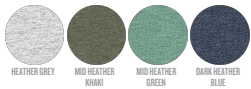

- Eingesetzte Ärmel
- 1x1 Rippstrick an Halsausschnitt, Ärmelenden und unterem Saum
- Nackenband mit Fischgrätmuster
- Abgesetzter Halbmond im Nacken
- Einfache Absteppung am Halsausschnitt
- Doppelabsteppung an Ärmelenden, Saum und Ärmelansätzen

WHITES

COLORS

ESSENTIAL HEATHERS

SPECIAL HEATHERS

| SIZES | XXS | XS | S | M | L | XL | XXL | XXXL | XXXXL | XXXXXL |
|-----------------|------|----|------|----|------|----|------|------|-------|--------|
| A Half Chest | 45.5 | 48 | 50.5 | 53 | 56 | 59 | 62 | 65 | 70 | 75 |
| B Body Length | 63 | 65 | 68 | 72 | 74 | 76 | 78 | 80 | 82 | 83 |
| C Sleeve Length | 61 | 62 | 64.5 | 66 | 67.5 | 69 | 70.5 | 70.5 | 70.5 | 70.5 |