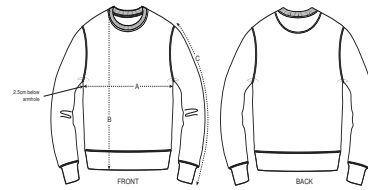

- Eingesetzte Ärmel
- 1x1 Rippstrick an Halsausschnitt, Ärmelenden und unterem Saum
- Nackenband mit Fischgrätmuster
- Abgesetzter Halbmond im Nacken
- Einfache Absteppung am Halsausschnitt
- Doppelabsteppung an Ärmelenden, Saum und Ärmelansätzen

WHITES

COLORS

ESSENTIAL HEATHERS

SPECIAL HEATHERS

| SIZES | XXS | XS | S | M | L | XL | XXL | XXXL | XXXXL | XXXXXL |
|-----------------|------|----|------|----|------|----|------|------|-------|--------|
| A Half Chest | 45.5 | 48 | 50.5 | 53 | 56 | 59 | 62 | 65 | 70 | 75 |
| B Body Length | 63 | 65 | 68 | 72 | 74 | 76 | 78 | 80 | 82 | 83 |
| C Sleeve Length | 61 | 62 | 64.5 | 66 | 67.5 | 69 | 70.5 | 70.5 | 70.5 | 70.5 |