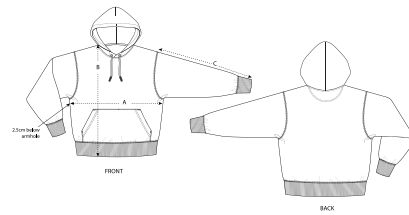

UNISEX HOODIE SWEATSHIRTS
STSU867 - SLAMMER HEAVY

Ultralässiges Unisex-Hoodie-Sweatshirt

Aufgerautes Sweatshirt
100% gekämmte ringgesponnene Bio-Baumwolle
Lässige Passform
500 GSM

- Eingesetzte Ärmel (Set in)
- Kapuze mit abgesetztem Futter
- Flache gleichfarbige Kordel, Kordelenden aus Metall
- Metallösen
- Nackenband aus Single-Jersey
- Abgesetzter Halbmond im Nacken
- Einfache Absteppung am Ausschnitt und rund um die Kapuzenöffnung
- 2x2-Rippstrick an Ärmelenden und am unteren Saum
- Doppelabsteppung an Ärmelansätzen, Ärmelenden und am unteren Saum
- Kängurutasche vorn

SIZES		XXS	XS	S	M	L	XL	XXL	XXXL
A	Half Chest	51.5	54	56.5	59	62	65	68	71
B	Body Length	62	64	67	71	74	76	78	80
C	Sleeve Length	58.5	59.5	62.5	65	66.5	68	69.5	69.5

Combo options

Trainer

Mover

Fisherman Beanie