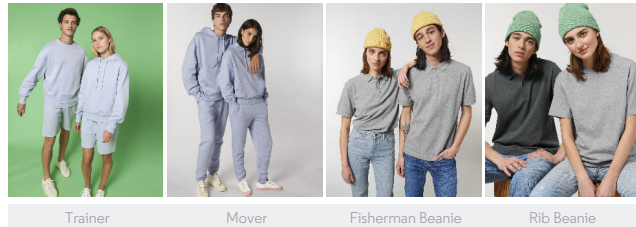

WHITES

NATURAL RAW

COLORS

BLACK

FRENCH NAVY

RED

ESSENTIAL
HEATHERS

HEATHER GREY

UNISEX HOODIE SWEATSHIRTS
STSU867 - SLAMMER HEAVY

Ultralässiges Unisex-Hoodie-Sweatshirt

Aufgerautes Sweatshirt
100% gekämmte ringgesponnene Bio-Baumwolle
Lässige Passform
500 GSM

- Eingesetzte Ärmel (Set in)
- Kapuze mit abgesetztem Futter
- Flache gleichfarbige Kordel, Kordelenden aus Metall
- Metallösen
- Nackenband aus Single-Jersey
- Abgesetzter Halbmond im Nacken
- Einfache Absteppung am Ausschnitt und rund um die Kapuzenöffnung
- 2x2-Rippstrick an Ärmelenden und am unteren Saum
- Doppelabsteppung an Ärmelansätzen, Ärmelenden und am unteren Saum
- Kängurutasche vorn

SIZES		XXS	XS	S	M	L	XL	XXL	XXXL
A	Half Chest	51.5	54	56.5	59	62	65	68	71
B	Body Length	62	64	67	71	74	76	78	80
C	Sleeve Length	58.5	59.5	62.5	65	66.5	68	69.5	69.5

Combo options

Trainer

Mover

Fisherman Beanie