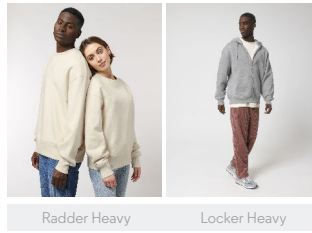

UNISEX HOODIE-SWEATSHIRTS
STSU867 - SLAMMER HEAVY

Ultralässiges Unisex-Hoodie-Sweatshirt

Lässige Passform

- Eingesetzte Ärmel (Set in)
- Kapuze mit abgesetztem Futter
- Flache gleichfarbige Kordel, Kordelenden aus Metall
- Metallösen
- Nackenband aus Single-Jersey
- Abgesetzter Halbmond im Nacken
- Einfache Absteppung am Ausschnitt und rund um die Kapuzenöffnung
- 2x2-Rippstrick an Ärmelenden und am unteren Saum
- Doppelabsteppung an Ärmelansätzen, Ärmelenden und am unteren Saum
- Kängurutasche vorn

Combo options

WHITES

COLORS

ESSENTIAL

HEATHERS

Shell : Aufgerautes Sweatshirt, 100% gekämmte ringgesponnene Bio-Baumwolle , Vorgewaschen , Weicher Griff , 500 GSM

Printing Specifications

Informationen zu geeigneten Drucktechniken sind dem Druckleitfaden zu entnehmen.