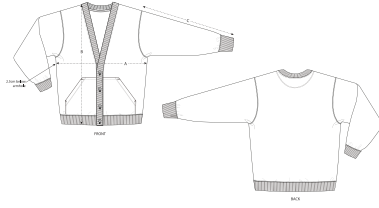

#### Printing Specifications

Informationen zu geeigneten Drucktechniken sind dem Druckleitfaden zu entnehmen.

#### Wash Instructions

Mit ähnlichen Farben waschen, Aufdruck nicht bügeln, auf links waschen und bügeln.

SIZES	XXS	XS	S	M	L	XL	XXL	3XL
A Half Chest	56.5	59	61.5	64	67	70	73	76
B Body Length	64.5	66.5	69.5	73.5	75.5	77.5	79.5	81.5
C Sleeve Length	56	57	60	61.5	62.5	63.5	65.5	65.5