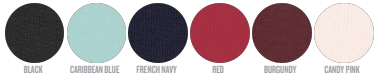

DAMEN HOODIE SWEATSHIRTS  
**STSWI48 - STELLA TRIGGER**

**COLORS**

**ESSENTIAL HEATHERS**

**SPECIAL HEATHERS**

**Iconic Damen Hoodie**

Normale Passform

- Raglanärmel
- Kapuze mit abgesetztem Futter
- Runde gleichfarbige Kordel, Kordelenden aus Metall
- Ösen an der Kapuze mit Knopflochstich eingefasst
- Nackenband mit Fischgrätmuster
- Abgesetzter Halbmond im Nacken
- Einfache Absteppung am Halsausschnitt
- 1x1 Rippstrick an Ärmelenden und unterem Saum mit Doppelabsteppung
- Kängurutasche mit breiter Doppelabsteppung

Combo options

Stanley Flyer

Shell : Terry , 85% gekämmte ringgesponnene Bio-Baumwolle , 15% recyceltes Polyester , Vorgewaschen , Weicher Griff , 350 GSM

Printing Specifications

Eignet sich für alle Drucktechniken. Mehr Informationen finden Sie auf unserer Website.

Certifications & memberships

Wash Instructions

Mit ähnlichen Farben waschen, Aufdruck nicht bügeln, auf links waschen und bügeln.

SIZES		XS	S	M	L	XL	XXL
A	Half Chest	50.5	53	56	59	62	65
B	Body Length	59	61	63	65	66	67
C	Sleeve Length	69.8	71	72.5	73.8	75	76.2