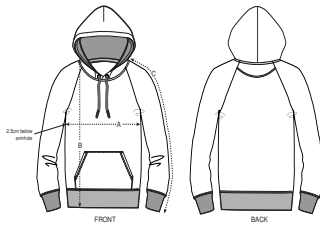

DAMEN HOODIE SWEATSHIRTS  
**STSWI48 - STELLA TRIGGER**

**COLORS**

**ESSENTIAL HEATHERS**

**SPECIAL HEATHERS**

**Iconic Damen Hoodie**

Normale Passform

- Raglanärmel
- Kapuze mit abgesetztem Futter
- Runde gleichfarbige Kordel, Kordelenden aus Metall
- Ösen an der Kapuze mit Knopflochstich eingefasst
- Nackenband mit Fischgrätmuster
- Abgesetzter Halbmond im Nacken
- Einfache Absteppung am Halsausschnitt
- 1x1 Rippstrick an Ärmelenden und unterem Saum mit Doppelabsteppung
- Kängurutasche mit breiter Doppelabsteppung

Combo options

Stanley Flyer

Shell : Terry , 85% gekämmte ringgesponnene Bio-Baumwolle , 15% recyceltes Polyester , Vorgewaschen , Weicher Griff , 350 GSM

Printing Specifications

Eignet sich für alle Drucktechniken. Mehr Informationen finden Sie auf unserer Website.

Certifications & memberships

Wash Instructions

Mit ähnlichen Farben waschen, Aufdruck nicht bügeln, auf links waschen und bügeln.

SIZES		XS	S	M	L	XL	XXL
A	Half Chest	50.5	53	56	59	62	65
B	Body Length	59	61	63	65	66	67
C	Sleeve Length	69.8	71	72.5	73.8	75	76.2