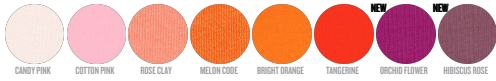

KINDER T-SHIRT
STTK909 - MINI CREATOR

Iconic Kinder T-Shirt

Singlejersey
100% gekämmte ringgesponnene Bio-Baumwolle
Normale Passform
155 GSM

- Eingesetzte Ärmel
- 1x1 Rippstrick am Halsausschnitt
- Abgesetztes Nackenband
- Schmale Doppelabsteppung an Ärmelenden und unterem Saum

WHITES

COLORS

ESSENTIAL HEATHERS

SPECIAL HEATHERS

SIZES		3-4	5-6	7-8	9-11	12-14
A	Half Chest	33	35	37	41	44
B	Body Length	42	46	51.5	57.5	62.5
C	Sleeve Length	11.5	12.5	14.5	16.5	18.5

Combo options

Printing Specifications