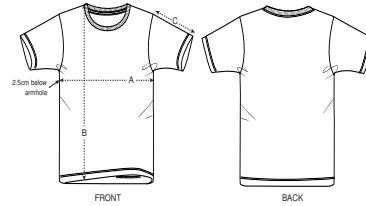

KINDER T-SHIRT
STTK909 - MINI CREATOR

Iconic Kinder T-Shirt

Singlejersey
100% gekämmte ringgesponnene Bio-Baumwolle
Normale Passform
155 GSM

- Eingesetzte Ärmel
- 1x1 Rippstrick am Halsausschnitt
- Abgesetztes Nackenband
- Schmale Doppelabsteppung an Ärmelenden und unterem Saum

WHITES

COLORS

ESSENTIAL HEATHERS

SPECIAL HEATHERS

SIZES		3-4	5-6	7-8	9-11	12-14
A	Half Chest	33	35	37	41	44
B	Body Length	42	46	51.5	57.5	62.5
C	Sleeve Length	11.5	12.5	14.5	16.5	18.5

Combo options

Printing Specifications