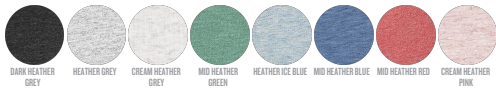

KINDER T-SHIRT
STTK909 - MINI CREATOR

Iconic Kinder T-Shirt

Singlejersey
100% gekämmte ringgesponnene Bio-Baumwolle
Normale Passform
155 GSM

- Eingesetzte Ärmel
- 1x1 Rippstrick am Halsausschnitt
- Abgesetztes Nackenband
- Schmale Doppelabsteppung an Ärmelenden und unterem Saum

WHITES

COLORS

ESSENTIAL HEATHERS

SPECIAL HEATHERS

SIZES		3-4	5-6	7-8	9-11	12-14
A	Half Chest	33	35	37	41	44
B	Body Length	42	46	51.5	57.5	62.5
C	Sleeve Length	11.5	12.5	14.5	16.5	18.5

Combo options

Printing Specifications