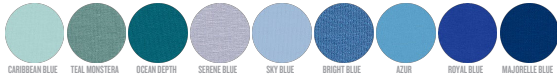

KINDER T-SHIRT
STTK909 - MINI CREATOR

Iconic Kinder T-Shirt

Singlejersey
100% gekämmte ringgesponnene Bio-Baumwolle
Normale Passform
155 GSM

- Eingesetzte Ärmel
- 1x1 Rippstrick am Halsausschnitt
- Abgesetztes Nackenband
- Schmale Doppelabsteppung an Ärmelenden und unterem Saum

WHITES

COLORS

ESSENTIAL HEATHERS

SPECIAL HEATHERS

SIZES		3-4	5-6	7-8	9-11	12-14
A	Half Chest	33	35	37	41	44
B	Body Length	42	46	51.5	57.5	62.5
C	Sleeve Length	11.5	12.5	14.5	16.5	18.5

Combo options

Printing Specifications