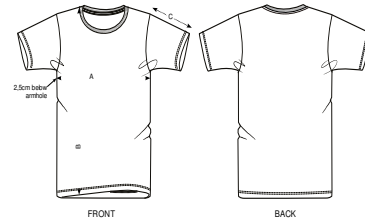

UNISEX T-SHIRT  
**STTM528 - STANLEY LEADS**

**Unisex Schlichtes T-Shirt**

Singlejersey  
 100% gekämmte ringgesponnene Bio-Baumwolle  
 Enganliegende Passform  
 155 GSM

- Eingesetzte Ärmel
- 1x1 Rippstrick am Ausschnitt
- Abgesetztes Nackenband
- Schmale Doppelabsteppung an Ärmelenden und unterem Saum

**WHITES**

**COLORS**

**ESSENTIAL**

**HEATHERS**

SIZES		XXS	XS	S	M	L	XL	XXL	XXXL
A	Half Chest	42.5	45	48	51	54	57	60	63
B	Body Length	64.5	67.5	69.5	71.5	73.5	75.5	77.5	79.5
C	Sleeve Length	19	19.5	20.5	20.5	21.5	21.5	22.5	23.5