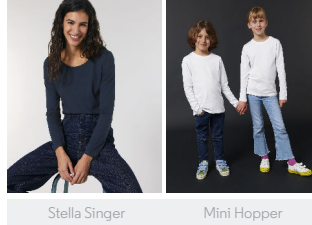

HERREN T-SHIRTS
STTM560 - STANLEY SHUFFLER

Iconic Herren T-Shirt mit langen Ärmeln

Normale Passform

- Eingesetzte Ärmel
- 1x1 Rippstrick am Halsausschnitt
- Abgesetztes Nackenband
- Breite Doppelabsteppung an Ärmelenden und unterem Saum

Combo options

WHITES

COLORS

ESSENTIAL

HEATHERS

Shell : Singlejersey , 100% gekämmte ringgesponnene Bio-Baumwolle ,
Vorgewaschen , 180 GSM

Printing Specifications

Eignet sich für alle Drucktechniken. Mehr Informationen finden Sie auf unserer Website.