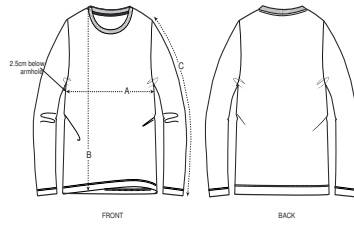

HERREN T-SHIRTS
STTM560 - STANLEY SHUFFLER

Iconic Herren T-Shirt mit langen Ärmeln

Normale Passform

- Eingesetzte Ärmel
- 1x1 Rippstrick am Halsausschnitt
- Abgesetztes Nackenband
- Breite Doppelabsteppung an Ärmelenden und unterem Saum

Combo options

WHITES

COLORS

ESSENTIAL

HEATHERS

Shell : Singlejersey , 100% gekämmte ringgesponnene Bio-Baumwolle ,
Vorgewaschen , 180 GSM

Printing Specifications

Eignet sich für alle Drucktechniken. Mehr Informationen finden Sie auf unserer Website.

Certifications & memberships

Wash Instructions

Mit ähnlichen Farben waschen, Aufdruck nicht bügeln, auf links waschen und bügeln.

SIZES		S	M	L	XL	XXL	3XL
A	Half Chest	49	52	55	58	61	64
B	Body Length	70	72	74	76	78	80
C	Sleeve Length	64	65	66	67	68	69