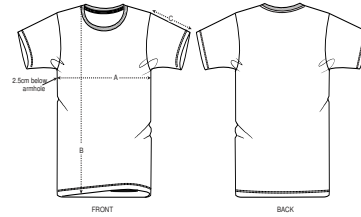

UNISEX T-SHIRT
STTU755-CREATOR

Iconic Unisex T-Shirt

Singlejersey
100% gekämmte ringgesponnene Bio-Baumwolle
Normale Passform
180 GSM

- Eingesetzte Ärmel
- 1x1 Rippstrick am Halsausschnitt
- Abgesetztes Nackenband
- Breite Doppelabsteppung an Ärmelenden und unterem Saum

WHITES

COLORS

ESSENTIAL HEATHERS

SPECIAL HEATHERS

SIZES	XXS	XS	S	M	L	XL	XXL	XXXL	XXXXL	XXXXXL
A Half Chest	43.5	46	49	52	55	58	61	64	69	74
B Body Length	64	66	69	72	74	76	78	80	82	84
C Sleeve Length	19	19.5	20.5	21.5	22.5	22.5	23.5	24.5	24.5	25

Some sizes are only available on a limited number of colours. Please check our webshop for latest information

Combo options

Mini Creator Stella Expresser

Printing Specifications

Eignet sich für alle Drucktechniken. Mehr Informationen finden Sie auf unserer Website.