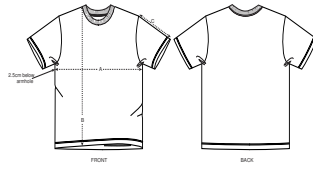

UNISEX T-SHIRT
STTU759 - FUSER

Unisex Relaxed T-shirt

Lässige Passform

- Eingesetzte Ärmel
- 1x1 Rippstrick am Ausschnitt
- Abgesetztes Nackenband
- Doppelabsteppung an Ärmelenden und unterem Saum

Combo options

WHITES

COLORS

ESSENTIAL

HEATHERS

Shell : Singlejersey , 100% gekämmte ringgesponnene Bio-Baumwolle ,
Vorgewaschen , 180 GSM

Printing Specifications

Eignet sich für alle Drucktechniken. Mehr Informationen finden Sie auf unserer Website.

Certifications & memberships

Wash Instructions

Mit ähnlichen Farben waschen, Aufdruck nicht bügeln, auf links waschen und bügeln.

SIZES		XXS	XS	S	M	L	XL	XXL	3XL
A	Half Chest	49	51.5	54.5	57.5	60.5	63.5	66.5	69.5
B	Body Length	62	64	67.5	71	73	75	77	79
C	Sleeve Length	20.5	21	22	23	24	24	25	26