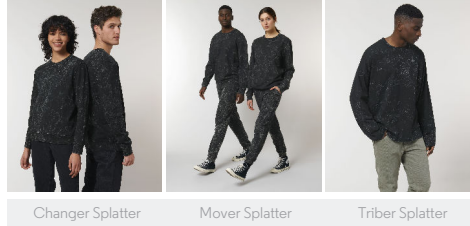

## COLORS

G ORED BLACK  
SPLATTER

## UNISEX T-SHIRT STTU786 - CREATOR SPLATTER

#### Normale Passform

- Eingesetzte Ärmel (Set in)
- 1x1-Rippstrick am Halsausschnitt
- Abgesetztes Nackenband
- Breite Doppelabsteppung an Ärmelenden und am unteren Saum
- Stückgefärbtes Produkt, jeder Artikel kann im Aussehen variieren, Farbe kann abfärben, Pflegehinweise beachten
- Die spezielle Waschung führt zu unregelmäßigen Effekten auf jedem Kleidungsstück.
- Druckempfehlungen beachten

#### Combo options

Shell : Singlejersey , 100% gekämmte ringgesponnene Bio-Baumwolle , Am Stück vorgewaschen , Am Stück gefärbt , 155 GSM