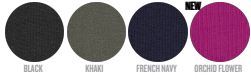

UNISEX T-SHIRT
STTU790 - TRIBER

Oversized Unisex-Longsleeve

Singlejersey
100% gekämmte ringgesponnene Bio-Baumwolle
Oversized
180 GSM

- Eingesetzte Ärmel (Set in)
- 1x1-Rippstrick am Halsausschnitt mit schmaler Doppelabsteppung
- Schmale Absteppung an Ärmelenden und am unteren Saum

WHITES

COLORS

ESSENTIAL
HEATHERS

SIZES		XXS	XS	S	M	L	XL	XXL	XXXL
A	Half Chest	52	54.5	57	60	63	66	69	72
B	Body Length	64	66	69	72	74	76	78	80
C	Sleeve Length	48	49	53	54.5	56	57.5	59	59

Combo options

Triber Splatter