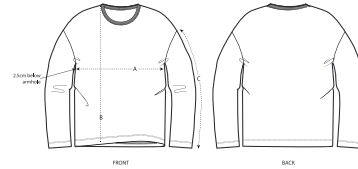

UNISEX T-SHIRT
STTU790 - TRIBER

Oversized Unisex-Longsleeve

Singlejersey
100% gekämmte ringgesponnene Bio-Baumwolle
Oversized
180 GSM

- Eingesetzte Ärmel (Set in)
- 1x1-Rippstrick am Halsausschnitt mit schmaler Doppelabsteppung
- Schmale Absteppung an Ärmelenden und am unteren Saum

WHITES

COLORS

ESSENTIAL
HEATHERS

SIZES		XXS	XS	S	M	L	XL	XXL	XXXL
A	Half Chest	52	54.5	57	60	63	66	69	72
B	Body Length	64	66	69	72	74	76	78	80
C	Sleeve Length	48	49	53	54.5	56	57.5	59	59

Combo options

Triber Splatter