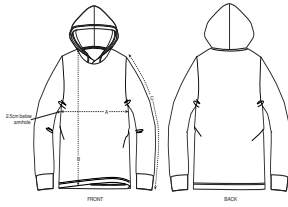

Printing Specifications

Eignet sich für alle Drucktechniken. Mehr Informationen finden Sie auf unserer Website.

Certifications & memberships

Wash Instructions

Mit ähnlichen Farben waschen, Aufdruck nicht bügeln, auf links waschen und bügeln.

SIZES		XS	S	M	L	XL	XXL	3XL
A	Half Chest	46.5	49	51.5	54.5	57.5	60.5	63.5
B	Body Length	66	69	73	75	77	79	81
C	Sleeve Length	61	65	66.5	68	69.5	71	71

### PACKING

SIZES	XS	S	M	L	XL	XXL	3XL
PCS/BAG	5	5	5	5	5	5	5
PCS/BOX	50	50	50	50	50	50	50