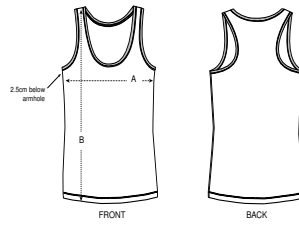

Printing Specifications

Eignet sich für alle Drucktechniken. Mehr Informationen finden Sie auf unserer Website.

Certifications & memberships

Wash Instructions

Mit ähnlichen Farben waschen, Aufdruck nicht bügeln, auf links waschen und bügeln.

SIZES		XS	S	M	L	XL	XXL
A	Half Chest	37.5	40	43	46	49	52
B	Body Length	63	65	67	69	70	70

Some sizes are only available on a limited number of colours. Please check our webshop for latest information

PACKING

SIZES	XS	S	M	L	XL	XXL
PCS/BAG	5	5	5	5	5	5
PCS/BOX	100	100	100	100	100	100