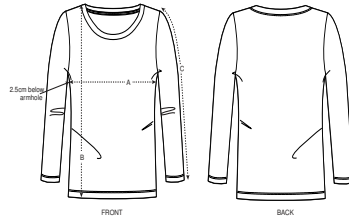

DAMEN T-SHIRTS
STTWO21 - STELLA SINGER

Iconic Damen T-Shirt mit langen Ärmeln

Normale Passform

- Eingesetzte Ärmel
- Abgesetzter Halsausschnitt
- Abgesetztes Nackenband
- Schmale Doppelabsteppung an Ärmelenden und unterem Saum

Shell : Singlejersey , 100% gekämmte ringgesponnene Bio-Baumwolle ,
 Vorgewaschen , 120 GSM

Printing Specifications

Eignet sich für alle Drucktechniken. Mehr Informationen finden Sie auf unserer Website.

Certifications & memberships

Wash Instructions

Mit ähnlichen Farben waschen, Aufdruck nicht bügeln, auf links waschen und bügeln.

SIZES		XS	S	M	L	XL
A	Half Chest	42	44.5	47.5	50.5	53.5
B	Body Length	62	64	66	68	69
C	Sleeve Length	60.5	61.5	62.5	63.5	64

PACKING

SIZES	XS	S	M	L	XL
PCS/BAG	5	5	5	5	5
PCS/BOX	50	50	50	50	50