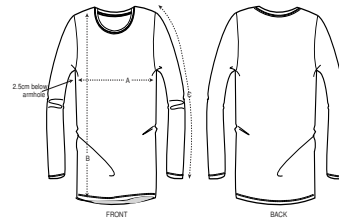

DAMEN T-SHIRT

STTWO25- STELLA FLATTERS SLUB

Damen Langärmeliges T-Shirt aus geflammtem Garn

Locker gestrickter Slub Singlejersey
 100% gekämmte ringgesponnene Bio-Baumwolle
 Normale Passform
 130 GSM

- Eingesetzte Ärmel
- Abgesetzte Einfassung am Ausschnitt, schmale Doppelabsteppung
- Abgesetztes Nackenband mit Kettenstich
- Schmale Doppelabsteppung an Ärmelenden und unterem Saum

WHITES

WHITE

COLORS

BLACK

BRITISH KHAKI

FRENCH NAVY

SIZES		XS	S	M	L	XL	XXL
A	Half Chest	39	41.5	44.5	47.5	50.5	53.5
B	Body Length	64	66	68	70	71	71
C	Sleeve Length	61	62	63	64	64.5	64.5

Printing Specifications