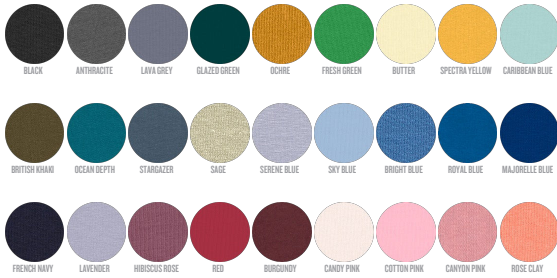

DAMEN T-SHIRTS
STTW032 - STELLA EXPRESSER

Iconic Damen anliegendes T-Shirt

Enganliegende Passform

- Eingesetzte Ärmel
- 1x1 Rippstrick am Halsausschnitt
- Abgesetztes Nackenband
- Schmale Doppelabsteppung an Ärmelenden und unterem Saum

Combo options

WHITES

COLORS

ESSENTIAL HEATHERS

SPECIAL HEATHERS

Shell : Singlejersey , 100% gekämmte ringgesponnene Bio-Baumwolle ,
 Vorgewaschen , 155 GSM

Printing Specifications

Eignet sich für alle Drucktechniken. Mehr Informationen finden Sie auf unserer Website.