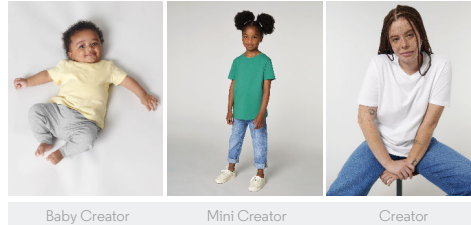

DAMEN T-SHIRTS
STTW032 - STELLA EXPRESSER

Iconic Damen anliegendes T-Shirt

Enganliegende Passform

- Eingesetzte Ärmel
- 1x1 Rippstrick am Halsausschnitt
- Abgesetztes Nackenband
- Schmale Doppelabsteppung an Ärmelenden und unterem Saum

Combo options

WHITES

COLORS

ESSENTIAL HEATHERS

SPECIAL HEATHERS

Shell : Singlejersey , 100% gekämmte ringgesponnene Bio-Baumwolle ,
 Vorgewaschen , 155 GSM

Printing Specifications

Eignet sich für alle Drucktechniken. Mehr Informationen finden Sie auf unserer Website.