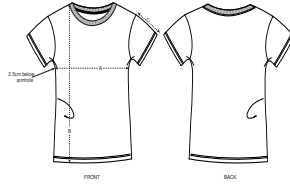

DAMEN T-SHIRTS
STTW032 - STELLA EXPRESSER

Iconic Damen anliegendes T-Shirt

Enganliegende Passform

- Eingesetzte Ärmel
- 1x1 Rippstrick am Halsausschnitt
- Abgesetztes Nackenband
- Schmale Doppelabsteppung an Ärmelenden und unterem Saum

Combo options

WHITES

COLORS

ESSENTIAL HEATHERS

SPECIAL HEATHERS

Shell : Singlejersey , 100% gekämmte ringgesponnene Bio-Baumwolle ,
 Vorgewaschen , 155 GSM

Printing Specifications

Eignet sich für alle Drucktechniken. Mehr Informationen finden Sie auf unserer Website.

Certifications & memberships

Wash Instructions

Wash similar colours together, no ironing on print, wash and iron inside out.

SIZES		XS	S	M	L	XL	XXL
A	Half Chest	42	44.5	47.5	50.5	53.5	56.5
B	Body Length	62	64	66	68	69	69
C	Sleeve Length	16	16	17	17	18	18

PACKING

SIZES	XS	S	M	L	XL	XXL
PCS/BAG	5	5	5	5	5	5
PCS/BOX	100	100	100	100	100	100