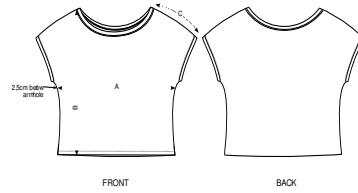

DAMEN T-SHIRT  
STTW041 - STELLA FLIES

Damen Kurzes T-Shirt

Singlejersey  
100% gekämmte ringgesponnene Bio-Baumwolle  
Oversized  
120 GSM

- Angeschnittene Ärmel
- Weiter und breiter Ausschnitt
- Verkürzter Schnitt
- Abgesetzter Ausschnitt mit einfacher Absteppung
- Verdeckte Absteppung an Ärmelenden und unterem Saum

WHITES

COLORS

ESSENTIAL  
HEATHERS

SPECIAL  
HEATHERS

SIZES		XXS	XS	S	M	L
A	Half Chest	55	57.5	60	63	66
B	Body Length	53	55	57	59	61
C	Sleeve Length	15	15.5	16	17	17.5

Printing Specifications

Eignet sich für alle Drucktechniken. Mehr Informationen finden Sie auf unserer Website.