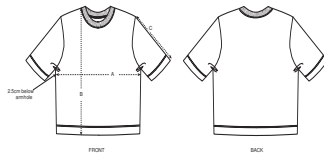

DAMEN T-SHIRT
STTW054 - STELLA FRINGER

Damen dickes boxy T-shirt

Lässige Passform

- Eingesetzte Ärmel
- Ellbogen Länge
- 1x1 Ribbstrick am Ausschnitt, mit einer Naht
- Abgesetztes Nackenband
- Schmale Doppelabsteppung am Saum mit Doppelziernähten

Shell : Singlejersey , 100% gekämmte ringgesponnene Bio-Baumwolle ,
Vorgewaschen , 200 GSM

WHITES

COLORS

Printing Specifications

Eignet sich für alle Drucktechniken. Mehr Informationen finden Sie auf unserer Website.

Certifications & memberships

Wash Instructions

Mit ähnlichen Farben waschen, Aufdruck nicht bügeln, auf links waschen und bügeln.

SIZES		XS	S	M	L	XL	XXL
A	Half Chest	50	52.5	55.5	58.5	61.5	64.5
B	Body Length	60	62	64	66	67	67
C	Sleeve Length	29	30	31	31	32	32