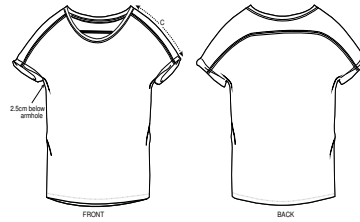

DAMEN T-SHIRT
STTW062- STELLA LAZES

Damen T-Shirt mit weiter Passform

Slub Single Jersey
 100% gekämmte ringgesponnene Bio-Baumwolle
 Lässige Passform
 130 GSM

- Angeschliffene Ärmel
- Aufgeschlagene Ärmel mit Riegelnaht
- Abgesetzter Ausschnitt mit einfacher Absteppung
- Abgesetztes Nackenband
- Einsatz am Rücken mit Doppelabsteppung
- Abgerundeter T-Shirtsaum mit Blindstich (Rückseite länger als Vorderseite)

WHITES

WHITE

COLORS

BLACK

SIZES		XS	S	M	L
A	Half Chest	53.5	56	59	62
B	Body Length	61	63	65	67
C	Sleeve Length	24	24.5	25	25.5

Printing Specifications

Eignet sich für alle Drucktechniken. Mehr Informationen finden Sie auf unserer Website.